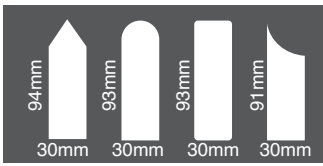

Plaka Etiketleri
Plate Form Models
960-970 gr. (+/-)

Adet/Kutu Unit	Kutu/Koli Pcs per box	Koli/Palet Number of boxes
144	XX	XX