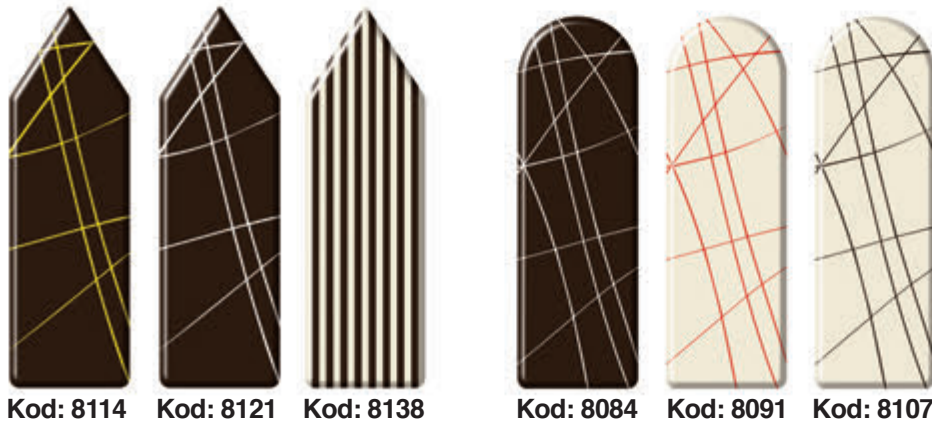

Plaka Etiketleri
Plate Form Models
960-970 gr. (+/-)

Adet/Kutu Unit	Kutu/Koli Pcs per box	Koli/Palet Number of boxes
144	XX	XX